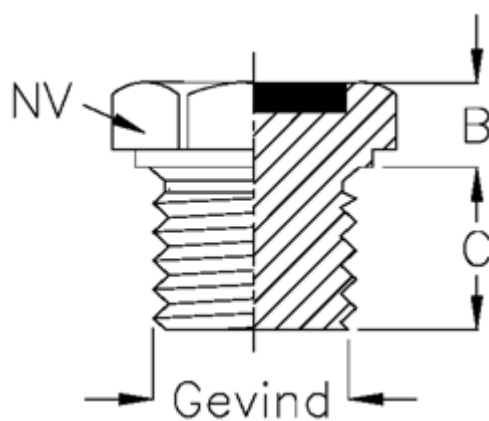

Varenummer: 21325161D
Beskrivelse: Niveauprop
Type 32B G 1 1/4 ET.D (niveau sort)

Mål

B = 10
C = 15
Gevind = 1 1/4 GAS
NV = 50